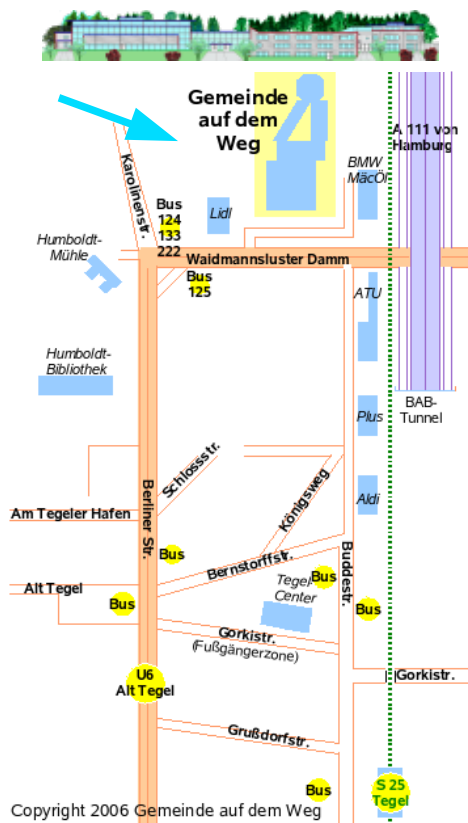

# Wegbeschreibung Gemeinde auf dem Weg Neues Zentrum: Berlin-Tegel

### von Norden:

- Anfahrt über A 24 aus Richtung Hamburg
- A 10 Richtung Frankfurt Oder, **NICHT** Richtung Potsdam
- A 111 Richtung Berlin-Zentrum
- Abfahrt Waidmannsluster Damm
- nach Abfahrt an der Ampel rechts in den Waidmannsluster Damm einbiegen und **vor** Lidl gleich wieder rechts in den Königsweg

### Von Westen:

- Anfahrt über A 2 aus Richtung Hannover/Magdeburg
- A 10 Richtung Frankfurt Oder
- A 115 (Avus) nach Berlin hinein
- A 100 Richtung Wedding/Seestr./Hamburg!
- A 111 Richtung Hamburg  
(im Flughafentunnel **rechts** ab!!!)
- Abfahrt Waidmannsluster Damm
- nach Abfahrt an der Ampel links in den Waidmannsluster Damm einbiegen (unter der Autobahn durch) und dann **vor Lidl** gleich wieder rechts in den Königsweg

### Von Osten:

- Anfahrt über A 12 aus Richtung Frankfurt Oder
- A 10 Richtung Oranienburg/Hamburg
- A 111 Richtung Berlin-Zentrum
- Abfahrt Waidmannsluster Damm
- nach Abfahrt an der Ampel rechts in den Waidmannsluster Damm einbiegen und gleich wieder rechts **vor Lidl** in den Königsweg